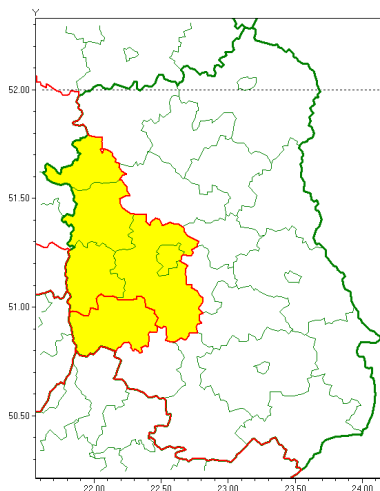

### Zasięg ostrzeżenia w województwie

Burze z gradem

### Ostrzeżenie meteorologiczne Nr 57

<b>Nazwa biura</b>	IMGW-PIB Centralne Biuro Prognoz Meteorologicznych w Warszawie
<b>Zjawisko/stopień zagrożenia</b>	Burze z gradem/ 1
<b>Obszar</b>	województwo lubelskie <b>powiat krańicki</b>
<b>Ważność</b>	od godz. 16:30 dnia 26.06.2020 do godz. 23:00 dnia 26.06.2020
<b>Przebieg</b>	Prognozuje się wystąpienie burz z opadami deszczu miejscami od 20 mm do 30 mm, lokalnie do 40 mm, oraz porywami wiatru do 90 km/h. Miejscami grad.
<b>Prawdopodobieństwo wystąpienia zjawiska(%)</b>	80%
<b>Uwagi</b>	Brak.
<b>Dyrektor synoptyk IMGW-PIB</b>	Julianna Drożdżyńska
<b>Godzina i data wydania</b>	godz. 09:25 dnia 26.06.2020
<b>SMS</b>	IMGW-PIB OSTRZEŻENIE: BURZE Z GRADEM/1 lubelskie/krańicki od 16:30/26.06 do 23:00/26.06.2020 deszcz 40 mm, porywy 90 km/h.