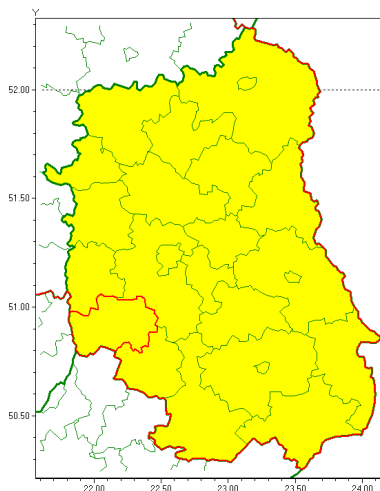

email: meteo.warszawa@imgw.pl

www: www.imgw.pl

Zasięg ostrzeżenia w województwie

Burze z gradem

Ostrzeżenie meteorologiczne Nr 66

Nazwa biura	IMGW-PIB Centralne Biuro Prognoz Meteorologicznych w Warszawie
Zjawisko/stopień zagrożenia	Burze z gradem/ 1
Obszar	województwo lubelskie powiat krańcicki
Ważność	od godz. 14:00 dnia 16.07.2020 do godz. 23:00 dnia 16.07.2020
Przebieg	Prognozuje się wystąpienie burz z opadami deszczu miejscami od 20 mm do 30 mm, lokalnie do 40 mm oraz porywami wiatru do 70 km/h. Miejscami grad.
Prawdopodobieństwo wystąpienia zjawiska(%)	80%
Uwagi	Brak.
Dyrektor synoptyk IMGW-PIB	Katarzyna Cisiłowska
Godzina i data wydania	godz. 07:18 dnia 16.07.2020
SMS	IMGW-PIB OSTRZEŻENIE: BURZE Z GRADEM/1 lubelskie/krańcicki od 14:00/16.07 do 23:00/16.07.2020 deszcz 40 mm, porywy 70 km/h, grad.