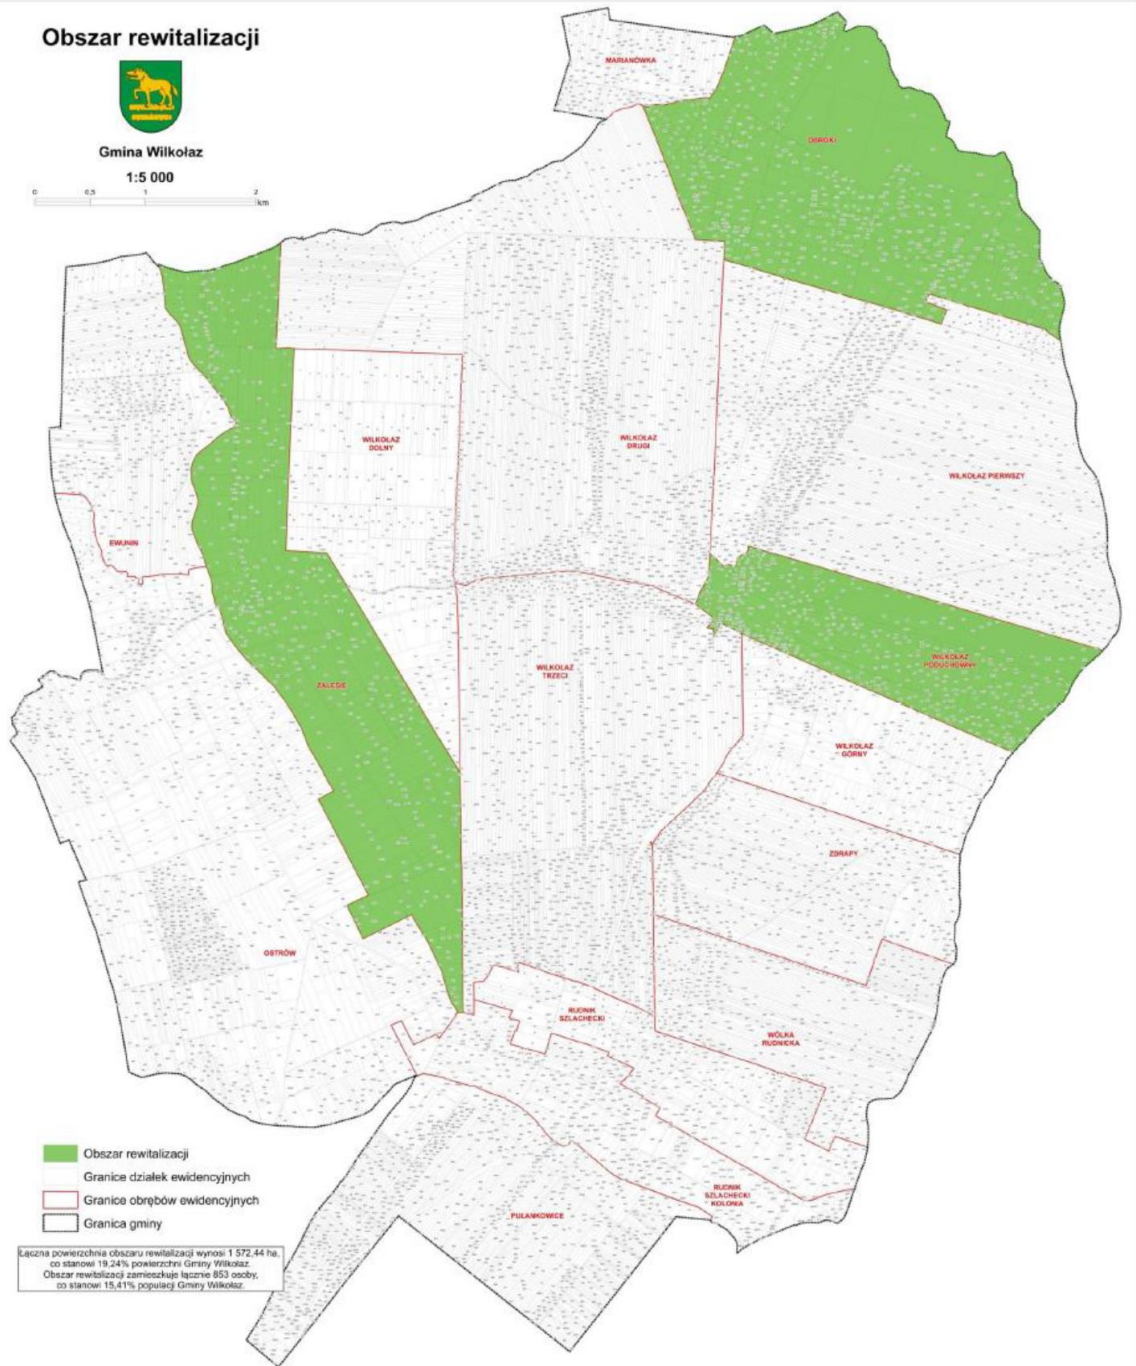

Obszar rewitalizacji

Gmina Wilkolaz

1:5 000

- Obszar rewitalizacji
- Granice działek ewidencyjnych
- Granice obębów ewidencyjnych
- Granica gminy