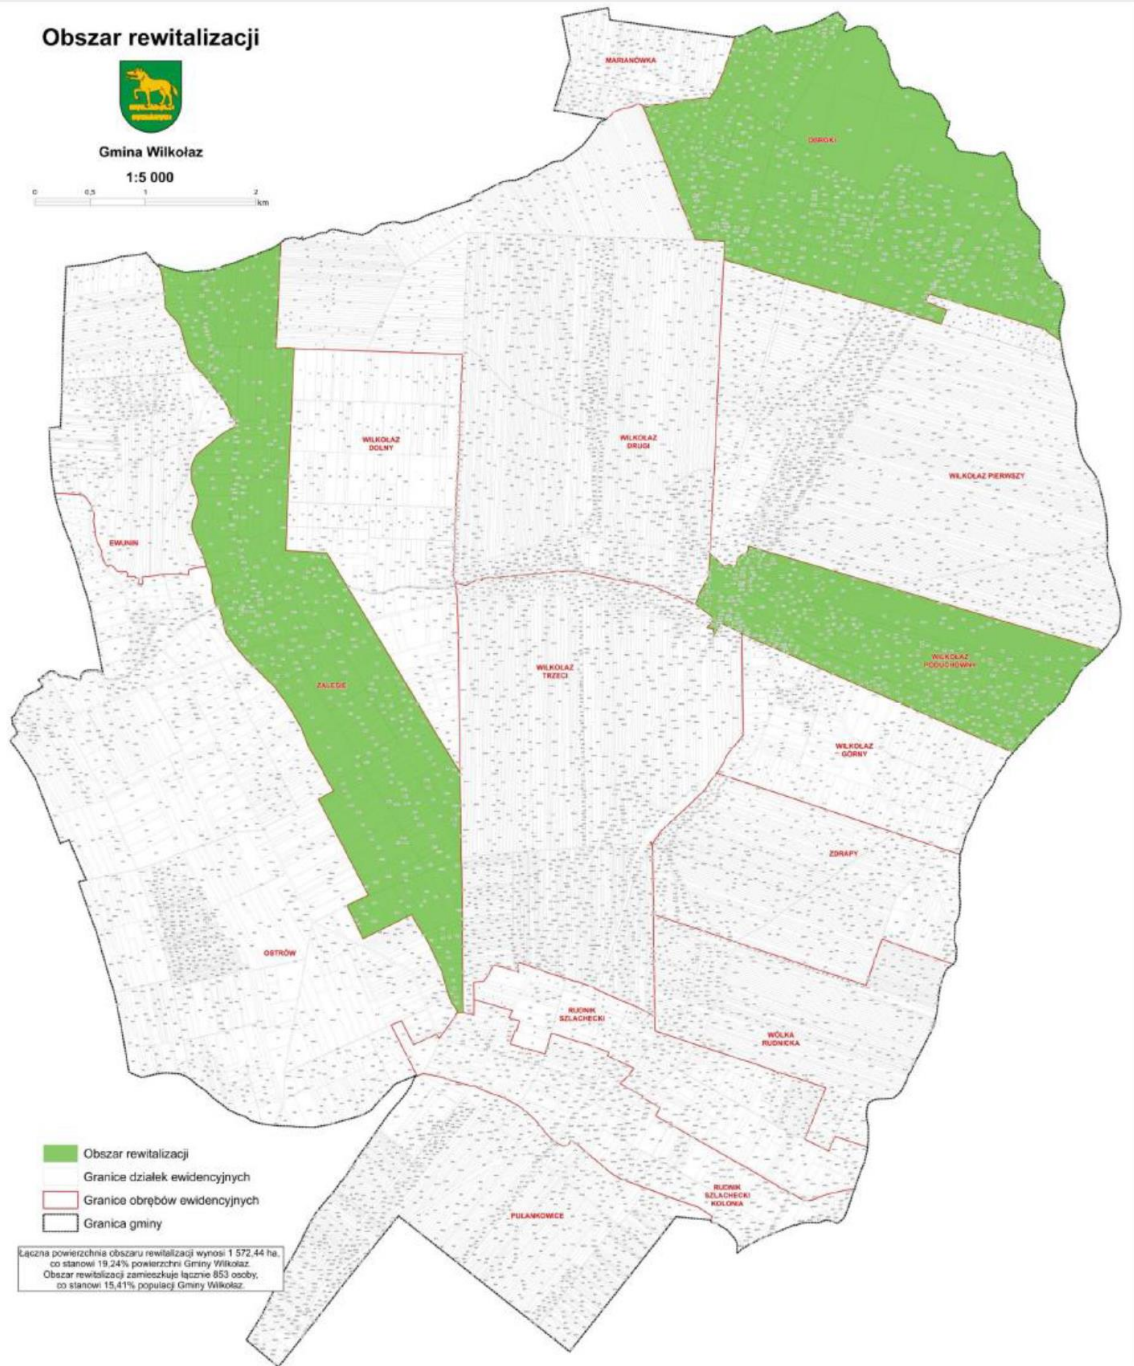

Obszar rewitalizacji

Gmina Wilkolaz

1:5 000

- Obszar rewitalizacji
- Granice działek ewidencyjnych
- Granice obszarów ewidencyjnych
- Granica gminy